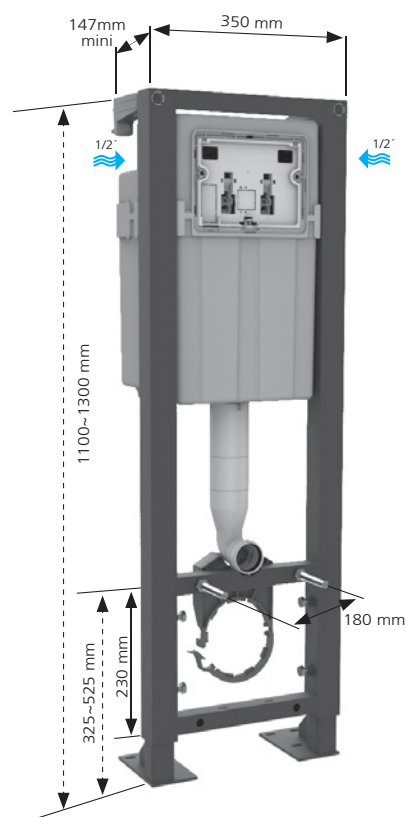

- 1 = 147 mini ~ 240 mm maxi
- 2 = 13/20** ~ 80 mm
- 4 = 0 ~ 200 mm
- si 3 = 400 => 4 = 200 mm max*
- si 3 = 480 => 4 = 120 mm max*

*Dans le cas où la distance entre l'axe de fixation cuvette et l'assise de la cuvette est de 75 mm.

**Selon commande

TEXTE D'APPEL D'OFFRE

INGENIO AUTOPORTANT AVEC PLAQUE DE COMMANDE / Quieto OD - Évacuation coudée NF

Réf. : 31 3110 10

Bâti-support autoportant pour WC suspendus, certifié NF, garantie 10 ans.

Installation sur sol ou mur porteur.

Compatible cuvette standard ou PMR (rallongée).

Structure NF résistante à une charge de 400 kg, en tubes acier 45 x 45 x 1,5 mm, traitée anticorrosion.

Hauteur réglable de 1100 à 1300 mm, largeur 350 mm, profondeur 147 mm.

Réservoir isolé de 3/6 litres, mécanisme double volume et robinet flotteur économiseur d'eau

à ouverture différée hyper silencieux NF 9 dB.

Connexion en eau sécurisée à l'intérieur du réservoir, arrivée droite ou gauche au choix.

Robinet d'arrêt droit silencieux NF.

Livré avec : accessoires de fixation, accessoires de réserve, pipe coudée PVC, plaque de commande double volume et kit de liaison cuvette.

	Référence	Gencod	Conditionnement	Colisage		Quantité Palette
				Nb	L. x p. x h. (mm)	
INGENIO AUTOPORTANT AVEC PLAQUE DE COMMANDE Quieto OD - Evacuation coudée	31 3110 10	3 24723 009703 6	Carton	1	1140 x 395 x 185	20