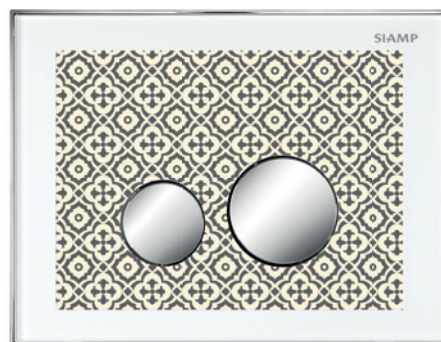

# REFLET personnalisable VERRE

pour une plaque de commande à votre image

360 Chromé brillant : Ref 31 1993 60  
 360 Aspect chromé mat : Ref 31 1983 60  
 90 Chromé brillant : Ref 31 1963 60  
 90 Aspect chromé mat : Ref 31 1933 60