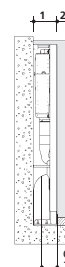

COMPLÉMENTS

Accessoires.....	p.102
Meubleo.....	p.98
Décofast.....	p.97

1. 1 = 147~245 mm
   - 2 = 16 ~ 100 mm
   - 4 = 0 ~ 200 mm
   - si 3 = 400 => 4 = 200 mm max*
   - si 3 = 480 => 4 = 120 mm max*
2. *Dans le cas où la distance entre l'axe de fixation cuvette et l'assise de la cuvette est de 75 mm.