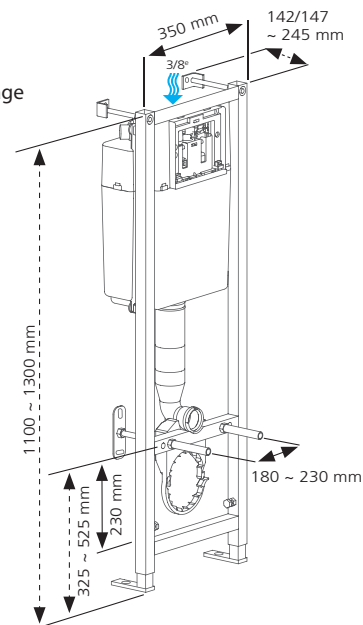

TEXTE D'APPEL D'OFFRE

BCM VERSO 350 COMPLET / Évacuation coudeée NF

Réf. : 31 2300 10

Bâti support pour WC suspendus, certifié NF, garantie 10 ans, fixation murale en 6 points, au sol en 2 points. Hauteur réglable de 1100 à 1300 mm, largeur 350 mm, profondeur réglable 147 à 245 mm. Avec réservoir isolé de capacité 3/6 litres équipé d'un mécanisme double volume et d'un robinet économiseur d'eau à ouverture différée silencieux. Connexion du robinet d'arrêt 3/8" à l'intérieur du réservoir. Commande frontale.