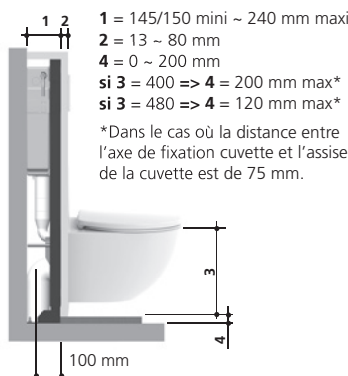

Référence	Gencod	Conditionnement	Nb	Colisage		Quantité Palette
					L. x p. h.	Kg	
Pack WC Ingénio HYGIÈNE	10 0068 85	3 24723 015243 8	Carton	3	1140 x 395 x 185 370 x 380 x 510 440 x 314 x 237	17,70 32 2,4	1