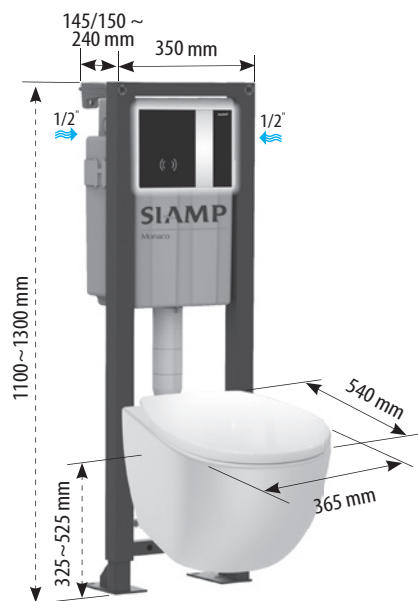

Référence	Gencod	Conditionnement	Nb	Colisage		Quantité Palette
					L. x p. h.	Kg	
Pack WC Ingénio HYGIÈNE	10 0068 85	3 24723 015243 8	Carton	3	1140 x 395 x 185 370 x 380 x 510 440 x 314 x 237	17,70 32 2,4	1