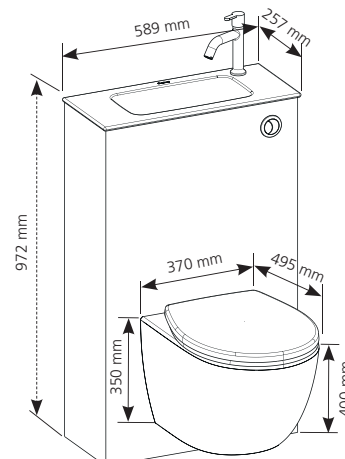

PACK WC TRIO

Pack WC lave-mains

Aménagez facilement un lave-mains dans vos WC

- Innovation exclusive : 3 dispositifs économiseurs d'eau
- Gain de place
- Cuvette 100% carénée

CARACTÉRISTIQUES

Vasque :

- Économie d'eau : l'eau de lavage des mains sert à remplir le réservoir du bâti-support
- Équipée complète
- Finition blanche en céramique
- Robinet eau froide uniquement, à manette, chromé brillant.
- Bonde ouverte, chromé brillant

Décofast blanc 800 :

- Installé en moins de 30 sec. (pré-assemblé, pré-perforé).
- Caisson aggloméré mélaminé hydrofuge de 19 mm d'épaisseur
- Finition décorative blanche satinée

Bâti-support BCS VERSO 800 CÂBLE : fixation sur sol porteur, à commande en face avant, robinet flotteur économiseur d'eau, chasse réglée à 2,5/4l, livré complet avec bouton double volume chromé mat et brillant, kit d'évacuation coudé.

⚠ Le bâti-support et la cuvette du pack TRIO ont été testés pour fonctionner efficacement avec une grande chasse réglée à 4 litres et une petite chasse à 2,5 litres. SIAMP ne peut être tenu responsable de la qualité du système d'évacuation des eaux vannes de l'immeuble dans lequel ses produits sont installés.