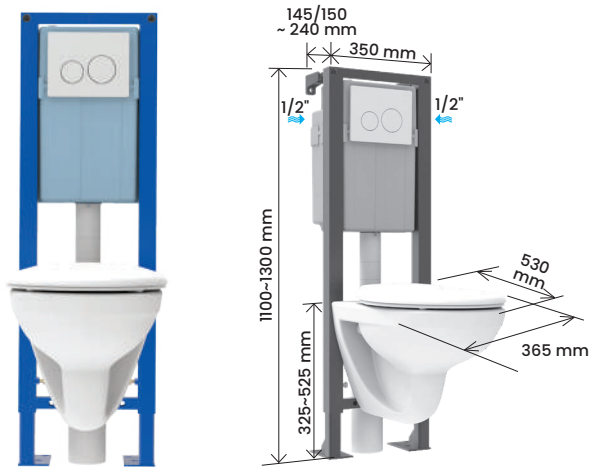

PACKS WC

INGENIO Universel 2

Le pack WC hygiène

- Bâti-support **INGENIO PREMIUM**
- Robinet flotteur Quieto OD hyper silencieux et économiseur d'eau
- Plaque de commande SPHERE 100% blanche
- **Cuvette Néo sans bride traitée anti-calcaire**
- Abattant Monte Carlo 3, thermoplastique

INGENIO Extenso 2

Le pack WC design

- Bâti-support **INGENIO PREMIUM**
- Robinet flotteur Quieto OD hyper silencieux et économiseur d'eau
- Plaque de commande SPHERE 100% chromé mat
- **Cuvette Rondo 100% carénée et sans bride**
- **Abattant premium** thermodur, à fermeture ralentie et déclinable