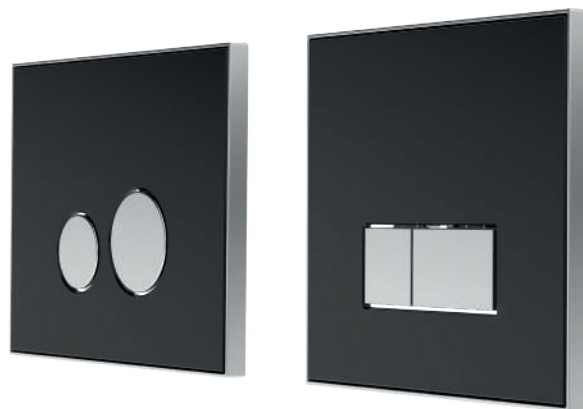

DES FORMES ÉPURÉES ET DES MATÉRIAUX DE QUALITÉ
POUR UNE ARCHITECTURE ÉLÉGANTE

Reflet 360 / Reflet 90 INGENIO

La transparence
et la profondeur du verre

- Plaque réalisée en **verre trempé** dans la version 360 et en **verre contrecollé** dans la version 90
- Palettes et support en ABS décoré
- Épaisseur d'habillage comprise entre : 13 et 80 mm
- Dimensions en mm : h 180 x l 236 x p 13

REFLET 360

REFLET 90