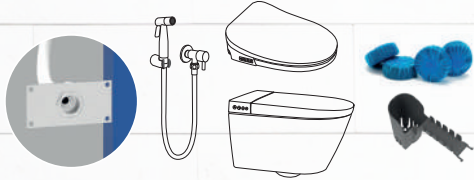

INGENIO PREMIUM, un concentré d'innovations

*4e trimestre 2024

APPAREILS SANITAIRES

STRUCTURE AUTOPORTANTE

- Traitée anti-corrosion
- Résiste à une charge de plus de 400kg sans fixation murale nécessaire*
- Prise d'aplomb : niveau à bulle intégré

RÉSERVOIR

- Réservoir isolé anti-fuite avec bonde intégrée
- Mécanisme innovant au cœur du système : facilité de réglage du volume et du débit de chasse depuis la fenêtre du réservoir, 100% de matière recyclée
- Robinet économiseur d'eau hyper silencieux
- Maintenance aisée : accès direct par ouverture de la plaque de commande
- Accès gaine technique par capot arrière

KITS HYGIÈNE en option

- Kits de connexion pour WC lavant intégré ainsi que pour les abattants lavants ou douchettes
- Kit pour utiliser les pastilles nettoyantes pour WC type eau bleue

PIPE D'ÉVACUATION ADAPTABLE

- Pipe PVC Ø100 mm mâle
- Support de pipe coulissant permettant d'avancer ou de reculer la position de la pipe
- Orientable, à la fois horizontalement, verticalement et latéralement
- À fixer par simple clipsage

PIEDS

- Livrés en position d'installation
- Repositionnables pour ajustement latéral
- Pieds freinés : réglage en hauteur facile par 1 seul opérateur

Tuto d'installation INGENIO

* Fixation murale possible : kit de fixation haute fourni

CONNEXION EN EAU FACILITÉE ET SECURISÉE

- Filtre de l'alimentation situé en amont du robinet flotteur et accessible directement depuis la fenêtre du réservoir
- Raccordement en eau gauche ou droite
- Sécurisée à l'intérieur du réservoir

MAINTENANCE

- 1 jeu de clapet et de membrane supplémentaire fourni
- Un flashcode permet d'accéder directement immédiatement à la notice de maintenance à l'aide de Smartphone
- Disponibilité des pièces détachées pendant 25 ans

25 ANS

PIÈCES DÉTACHÉES disponibles partout en France

ROBINET D'ARRÊT

- Manœuvrable depuis l'extérieur du réservoir
- Ultra silencieux : flexible intégré

GABARITS DE RÉSERVE

- Adaptés à des cloisons profondes
- Protection contre les corps étrangers (zone de connexion cuvette & plaque de commande)
- Tenue renforcée

FIXATION CUVETTE

- Vissage rapide
- 1 pièce au lieu de 3
- Armée en fibre de verre
- Sans découpe de la tige filetée
- Ajustable en profondeur

Kit de liaison cuvette standard inclus

FAIBLE LARGEUR
35 CM HORS TOUT